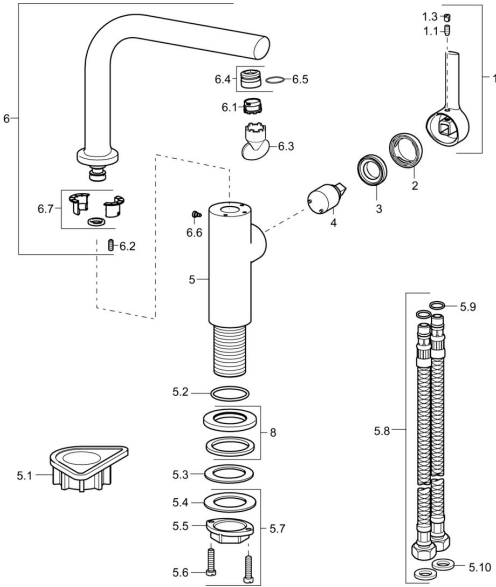

EAN: 4015474263109
static.hansa.com/54902273

Pièces de rechange

SP54902273

	Nom	Code
1	Levier, 2.5 Chrome	59913985
1.1	Vis, M5x8, SW2.5	59904755
1.3	Butée de réglage Chrome	59913762
2	Chape Chrome	59913957
3	Écrou de maintien, M32x1, SW24	59913958
4	Cartouche, 2.5	59913914
5.1	Plaque de fixation	59910008
5.2	Joint, 35x2.5	59905020
5.3	Joint, 48x33.5x2	59902283
5.7	Ensemble de fixation	59913371
5.8	Flexible d'alimentation, L=550, G3/8-M8x1	59913969
5.9	Joint, 6x1.4	59913266
5.10	Joint, 9.5x14.4x2	59912551
6	bec pivotant avec éjecteur Chrome Arrêté	59913990
6.1	Aérateur, M18.5x1 GPM-TJ	59913987
6.2	Vis, M4x8	59913989
6.3	Clé pour aérateur, M18.5	59913367
6.4	Fitting ring for aerator Chrome	59913654
6.6	Vis, M4x7	59902075
6.7	Set de fixation pour bec	59911884
8	Rosaces, d 55 mm Chrome	59913963