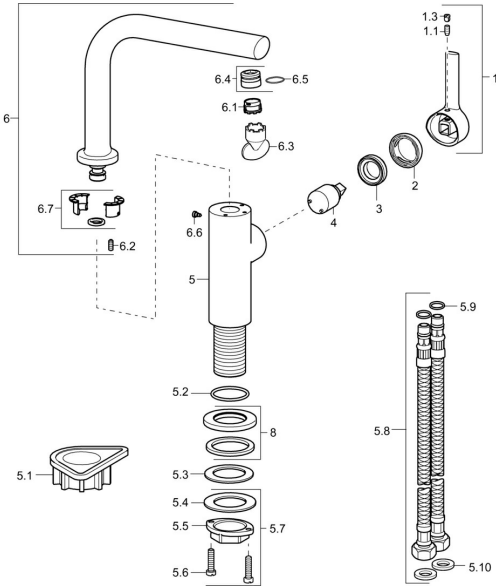

EAN: 4015474263109
static.hansa.com/54902273

Ersatzteile

SP54902273

	Name	Art.-Nr.
1	Hebel, 2.5 Chrom	59913985
1.1	Schraube, M5x8, SW2.5	59904755
1.3	Blindstopfen Chrom	59913762
2	Abdeckkappe Chrom	59913957
3	Gegenmutter, M32x1, SW24	59913958
4	Kartusche, 2.5	59913914
5.1	PVC-Befestigungsplatte	59910008
5.2	O-Ring, 35x2.5	59905020
5.3	Dichtung, 48x33.5x2	59902283
5.7	Befestigungssatz	59913371
5.8	Anschlußschlauch, L=550, G3/8-M8x1	59913969
5.9	O-Ring, 6x1.4	59913266
5.10	Dichtung, 9.5x14.4x2	59912551
6	Schwenkauslauf mit Auswerfer Chrom Ausgelaufen	59913990
6.1	Luftsprudler, M18.5x1 GPM-TJ	59913987
6.2	Befestigungsschraube, M4x8	59913989
6.3	Schlüssel für Luftsprudler, M18.5	59913367
6.4	Montagering für Luftsprudler Chrom	59913654
6.6	Schraube, M4x7	59902075
6.7	Dichtungskit	59911884
8	Rosette, d 55 mm Chrom	59913963