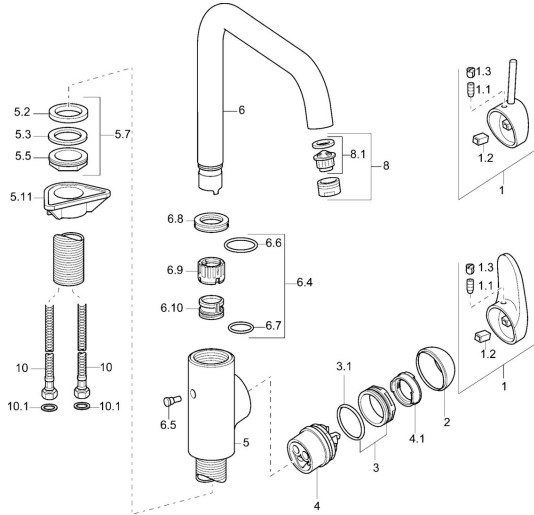

EAN: 4015474090613
static.hansa.com/54902203

Náhradné diely

SP54902203

	Názov	Kód
1	Ovládacia rukoväť Chróm Ukončené	59913135
1	Ovládacia rukoväť, L=87 mm	59914195
1.1	Skrutka, M5x8, SW2.5	59904755
1.2	Klzné puzdro	59904778
1.3	Záslepka Sivá	59912112
2	Krytka Chróm	59912638
3	Očné skrutka, M50x1, SW45	59904775
3.1	O-krúžok, d 43x2.5	59911166
4	Kartuš, 4,8 eco	59904601
4.1	Hot water limiter	59904759
5.7	Upevňovací set, M33x1.5	59912717
5.11	Podložka	59910008
6	Výtokové rameno Chróm Ukončené	59912761
6.4	Tesnenie sada	59912760
8	Aerator, M24x1 STD HC A Chróm	59902366
8.1	Aerator, M22/24 A	59902081
10	Flexibilná hadička, L=600, G3/8-M10x1	59912719
10.1	Tesnenie, 9.5x14.4x2	59912551