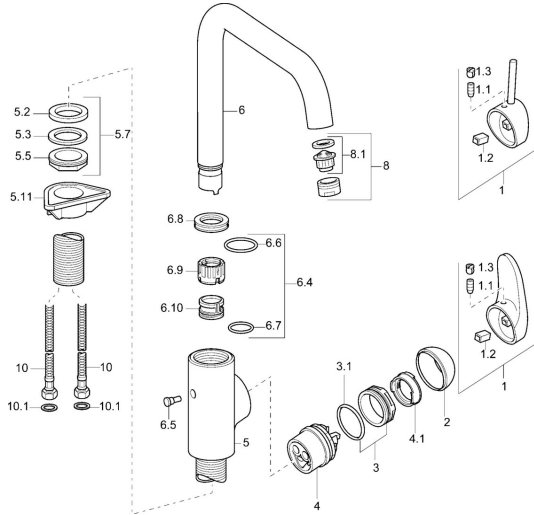

## Reserveonderdelen

### SP54902203

	Naam	Code
1	Hendel Chroom <b>Stopgezet</b>	59913135
1	Hendel, L=87 mm	59914195
1.1	Schroef, M5x8, SW2.5	59904755
1.2	Joint klassiek uitloop	59904778
1.3	Sierdop Grijs	59912112
2	Kap Chroom	59912638
3	Schroefoog, M50x1, SW45	59904775
3.1	O-ring, d 43x2.5	59911166
4	Binnenwerk, 4,8 eco	59904601
4.1	Hot water limiter	59904759
5.7	Bevestigingsset, M33x1.5	59912717
5.11	Verstevigingsplaat	59910008
6	Uitloop Chroom <b>Stopgezet</b>	59912761
6.4	Dichting	59912760
8	Mousseur, M24x1 STD HC A Chroom	59902366
8.1	Mousseur, M22/24 A	59902081
10	Flexibele aansluitingen, L=600, G3/8-M10x1	59912719
10.1	Dichting, 9.5x14.4x2	59912551