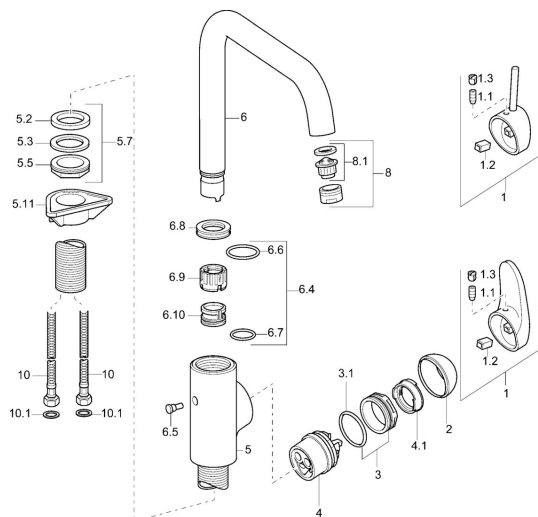

## Parti di ricambio

### SP54902203

	Nome	Codice
1	Leva Cromo <b>Fuori produzione</b>	59913135
1	Leva, L=87 mm	59914195
1.1	Screw, M5x8, SW2.5	59904755
1.2	Adattatore	59904778
1.3	Tappo Grigio	59912112
2	Cappuccio Cromo	59912638
3	Vite eye, M50x1, SW45	59904775
3.1	O-ring, d 43x2.5	59911166
4	Cartuccia, 4,8 eco	59904601
4.1	Hot water limiter	59904759
5.7	Set di fissaggio, M33x1.5	59912717
5.11	Base per fissaggio	59910008
6	Bocca Cromo <b>Fuori produzione</b>	59912761
6.4	Kit di guarnizione	59912760
8	Aeratore, M24x1 STD HC A Cromo	59902366
8.1	Aeratore, M22/24 A	59902081
10	Cannette flessibili, L=600, G3/8-M10x1	59912719
10.1	Giunto, 9.5x14.4x2	59912551