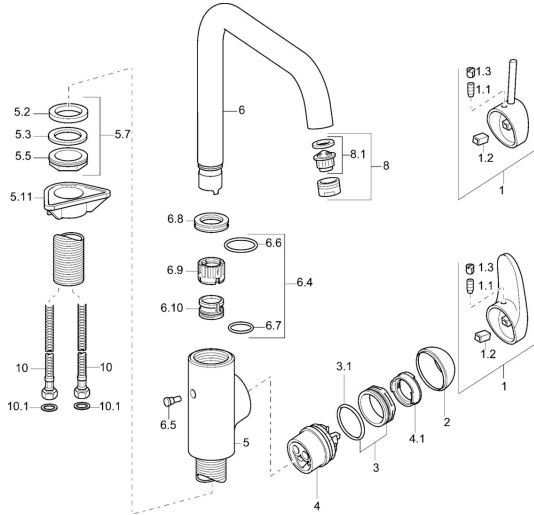

EAN: 4015474090613
static.hansa.com/54902203

Pièces de rechange

SP54902203

	Nom	Code
1	Levier Chrome Arrêté	59913135
1	Levier, L=87 mm	59914195
1.1	Vis, M5x8, SW2.5	59904755
1.2	Kit de joints pour bec	59904778
1.3	Capuchon Gris	59912112
2	Chape Chrome	59912638
3	Vis Loop, M50x1, SW45	59904775
3.1	Joint, d 43x2.5	59911166
4	Cartouche, 4.8 eco	59904601
4.1	Hot water limiter	59904759
5.7	Ensemble de fixation, M33x1.5	59912717
5.11	Plaque de fixation	59910008
6	Bec Chrome Arrêté	59912761
6.4	Set de fixation pour bec	59912760
8	Aérateur, M24x1 STD HC A Chrome	59902366
8.1	Aérateur, M22/24 A	59902081
10	Flexible d'alimentation, L=600, G3/8-M10x1	59912719
10.1	Joint, 9.5x14.4x2	59912551