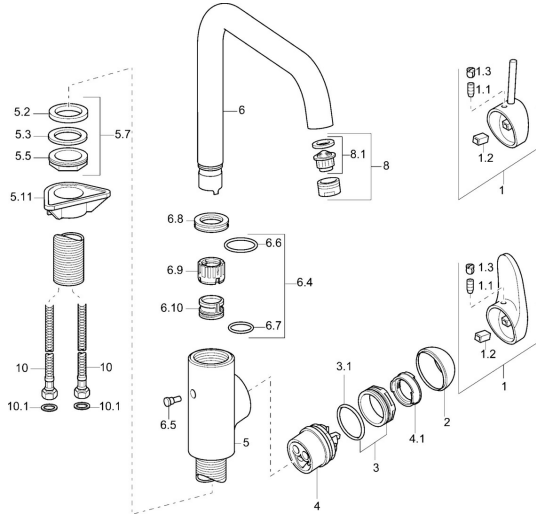

EAN: 4015474090613
static.hansa.com/54902203

Ersatzteile

SP54902203

	Name	Art.-Nr.
1	Hebel Chrom Ausgelaufen	59913135
1	Hebel, L=87 mm	59914195
1.1	Schraube, M5x8, SW2.5	59904755
1.2	Kunststoffadapter	59904778
1.3	Dekorkappe Grau	59912112
2	Abdeckkappe Chrom	59912638
3	Ringschraube, M50x1, SW45	59904775
3.1	O-Ring, d 43x2.5	59911166
4	Kartusche, 4,8 eco	59904601
4.1	Warmwasser Begrenzer	59904759
5.7	Befestigungssatz, M33x1.5	59912717
5.11	PVC-Befestigungsplatte	59910008
6	Auslauf Chrom Ausgelaufen	59912761
6.4	Dichtungskit	59912760
8	Luftsprudler, M24x1 STD HC A Chrom	59902366
8.1	Luftsprudler, M22/24 A	59902081
10	Anschlußschlauch, L=600, G3/8-M10x1	59912719
10.1	Dichtung, 9.5x14.4x2	59912551