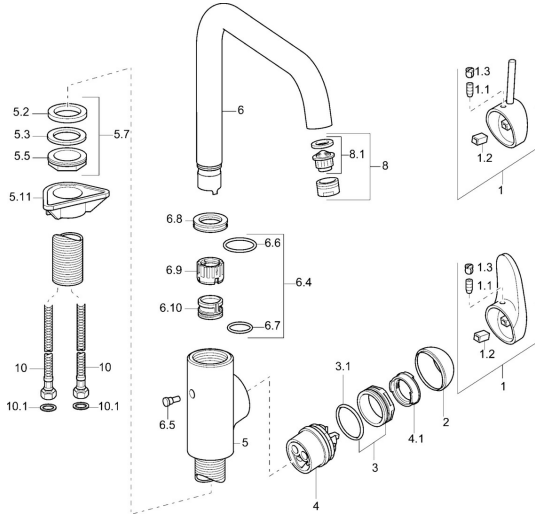

EAN: 4015474090613
static.hansa.com/54902203

Náhradní díly

SP54902203

	Název	Kód
1	Páka Chrom Ukončeno	59913135
1	Páka, L=87 mm	59914195
1.1	Šroub, M5x8, SW2.5	59904755
1.2	Kluzné pouzdro (osazené)	59904778
1.3	Záslepka Šedá	59912112
2	Krytka Chrom	59912638
3	Oční šroub, M50x1, SW45	59904775
3.1	O-kroužek, d 43x2.5	59911166
4	Kartuše, 4,8 eco	59904601
4.1	Hot water limiter	59904759
5.7	Upevňovací set, M33x1.5	59912717
5.11	Upevňovací destička	59910008
6	Výtokové rameno Chrom Ukončeno	59912761
6.4	Těsnící sada	59912760
8	Aerator, M24x1 STD HC A Chrom	59902366
8.1	Aerator, M22/24 A	59902081
10	Flexibilní hadička, L=600, G3/8-M10x1	59912719
10.1	Těsnění, 9.5x14.4x2	59912551