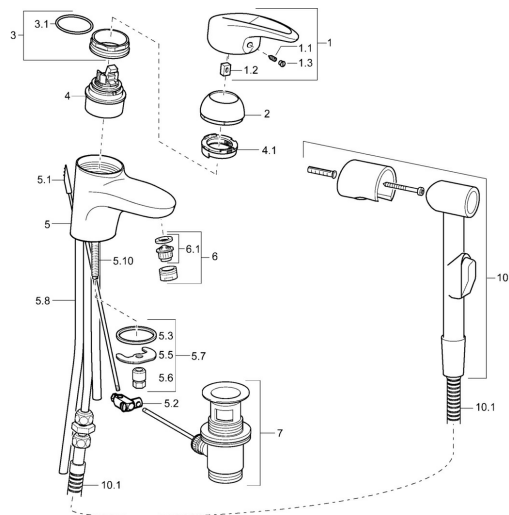

EAN: 4015474083240
static.hansa.com/54862115

Náhradné diely

SP54862115

	Názov	Kód
1	Ovládací rukoväť Ukončené	5990548875
1.1	Skrutka, M5x8, SW2,5	59904755
1.2	Klzné puzdro	59904778
1.3	Záslepka Sivá	59912112
2	Krytka Chróm	59912638
3	Očné skrutka, M50x1, SW45	59904775
3.1	O-kružok, d 43x2,5	59911166
4	Kartuš, 4,8 eco	59904601
4.1	Hot water limiter	59904759
5.2	Spojovací diel tiahla	59904624
5.3	Tesnenie, 37x48x3,5	59911422
5.5		59904765
5.6	Skrutka, M8x1, SW13	59904766
5.7	Upevňovací set	59910749
5.10	Upevňovacia skrutka, M8x1, L=140	59912474
6	Aerator, M24x1 STD HC A Chróm	59902366
6.1	Aerator, M22/24 A	59902081
7	Vypúšťací ventil umývadla Chróm	59904620
10	Bidetta - ručná sprcha Chróm Ukončené	59912758