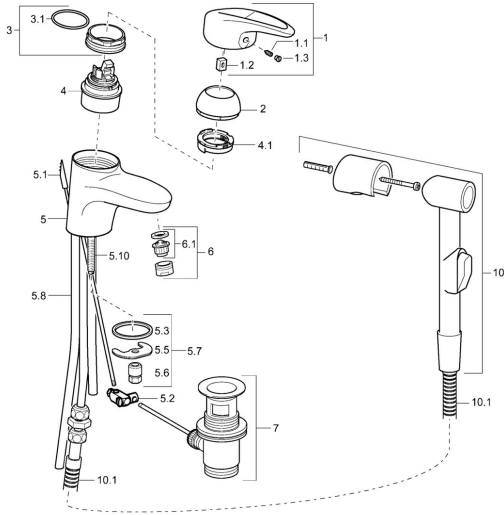

EAN: 4015474083240
static.hansa.com/54862115

Reserveonderdelen

SP54862115

	Naam	Code
1	Hendel Stopgezet	5990548875
1.1	Schroef, M5x8, SW2.5	59904755
1.2	Joint klassiek uitloop	59904778
1.3	Sierdop Grijs	59912112
2	Kap Chroom	59912638
3	Schroefoog, M50x1, SW45	59904775
3.1	O-ring, d 43x2.5	59911166
4	Binnenwerk, 4.8 eco	59904601
4.1	Hot water limiter	59904759
5.2	Gewrichtstuk	59904624
5.3	Dichting, 37x48x3.5	59911422
5.5	Fixing plate	59904765
5.6	Schroef, M8x1, SW13	59904766
5.7	Bevestigingsset	59910749
5.10	Bevestigingsschroeven, M8x1, L=140	59912474
6	Mousseur, M24x1 STD HC A Chroom	59902366
6.1	Mousseur, M22/24 A	59902081
7	Wastegarnituur Chroom	59904620
10	Bidetta handdouche Chroom Stopgezet	59912758