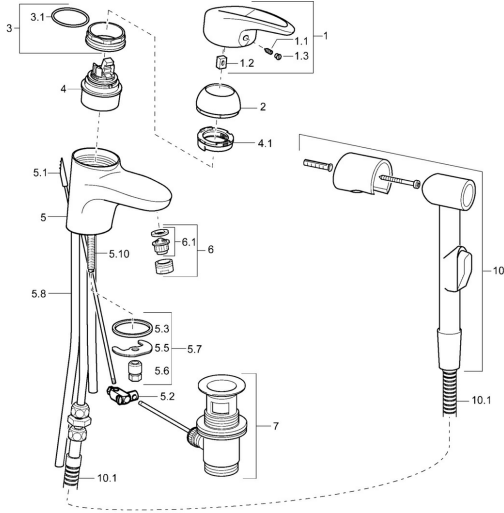

## Parti di ricambio

### SP54862115

	Nome	Codice
1	Leva <b>Fuori produzione</b>	5990548875
1.1	Screw, M5x8, SW2.5	59904755
1.2	Adattatore	59904778
1.3	Tappo Grigio	59912112
2	Cappuccio Cromo	59912638
3	Vite eye, M50x1, SW45	59904775
3.1	O-ring, d 43x2.5	59911166
4	Cartuccia, 4.8 eco	59904601
4.1	Hot water limiter	59904759
5.2	Snodo	59904624
5.3	Giunto, 37x48x3.5	59911422
5.5	Fixing plate	59904765
5.6	Screw, M8x1, SW13	59904766
5.7	Set di fissaggio	59910749
5.10	Viti di fissaggio, M8x1, L=140	59912474
6	Aereatore, M24x1 STD HC A Cromo	59902366
6.1	Aereatore, M22/24 A	59902081
7	Scarico a saltarello Cromo	59904620
10	Doccetta per Bidetta Cromo <b>Fuori produzione</b>	59912758