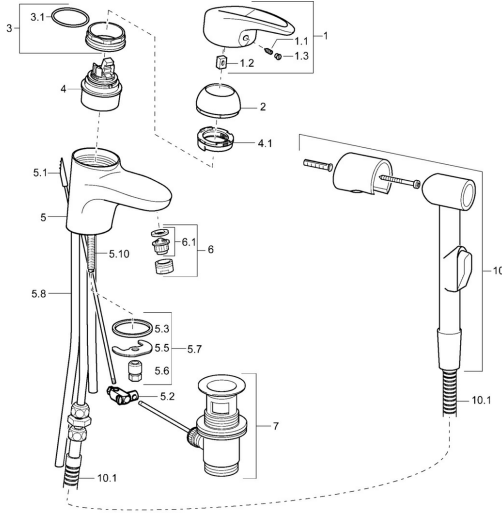

EAN: 4015474083240
static.hansa.com/54862115

Pièces de rechange

SP54862115

	Nom	Code
1	Levier Arrêté	5990548875
1.1	Vis, M5x8, SW2.5	59904755
1.2	Kit de joints pour bec	59904778
1.3	Capuchon Gris	59912112
2	Chape Chrome	59912638
3	Vis Loop, M50x1, SW45	59904775
3.1	Joint, d 43x2.5	59911166
4	Cartouche, 4.8 eco	59904601
4.1	Hot water limiter	59904759
5.2	Joint	59904624
5.3	Joint, 37x48x3.5	59911422
5.5	Fixing plate	59904765
5.6	Vis, M8x1, SW13	59904766
5.7	Ensemble de fixation	59910749
5.10	Vis, M8x1, L=140	59912474
6	Aérateur, M24x1 STD HC A Chrome	59902366
6.1	Aérateur, M22/24 A	59902081
7	Vidage Chrome	59904620
10	Douchette Bidetta Chrome Arrêté	59912758