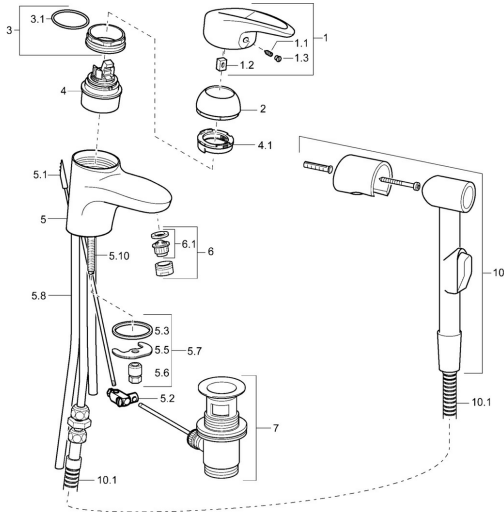

## Ersatzteile

### SP54862115

	Name	Art.-Nr.
1	Hebel <b>Ausgelaufen</b>	5990548875
1.1	Schraube, M5x8, SW2.5	59904755
1.2	Kunststoffadapter	59904778
1.3	Dekorkappe Grau	59912112
2	Abdeckkappe Chrom	59912638
3	Ringschraube, M50x1, SW45	59904775
3.1	O-Ring, d 43x2.5	59911166
4	Kartusche, 4.8 eco	59904601
4.1	Warmwasser Begrenzer	59904759
5.2	Gelenkstück	59904624
5.3	Dichtung, 37x48x3.5	59911422
5.5	Befestigungsplatte	59904765
5.6	Schraube, M8x1, SW13	59904766
5.7	Befestigungssatz	59910749
5.10	Befestigungsschraube, M8x1, L=140	59912474
6	Luftsprudler, M24x1 STD HC A Chrom	59902366
6.1	Luftsprudler, M22/24 A	59902081
7	Ablaufgarnitur Chrom	59904620
10	Handbrause Bidetta Chrom <b>Ausgelaufen</b>	59912758