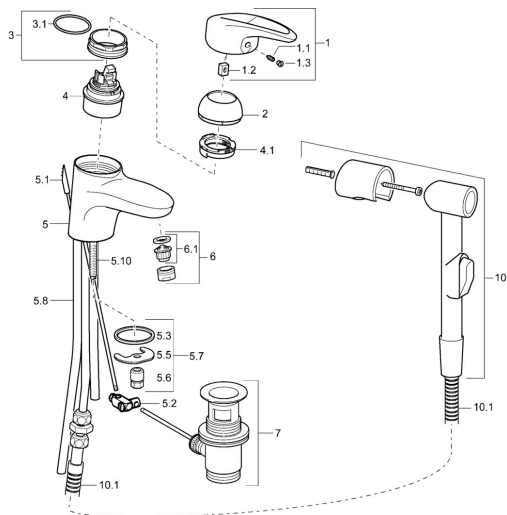

### SP54862115

	Názov	Kód
1	Ovládací rukoväť <b>Ukončené</b>	5990548875
1.1	Skrutka, M5x8, SW2,5	59904755
1.2	Klzné puzdro	59904778
1.3	Záslepka Sivá	59912112
2	Krytka Chróm	59912638
3	Očné skrutka, M50x1, SW45	59904775
3.1	O-kružok, d 43x2,5	59911166
4	Kartuš, 4,8 eco	59904601
4.1	Hot water limiter	59904759
5.2	Spojovací diel tiahla	59904624
5.3	Tesnenie, 37x48x3,5	59911422
5.5		59904765
5.6	Skrutka, M8x1, SW13	59904766
5.7	Upevňovací set	59910749
5.10	Upevňovacia skrutka, M8x1, L=140	59912474
6	Aerator, M24x1 STD HC A Chróm	59902366
6.1	Aerator, M22/24 A	59902081
7	Vypúšťací ventil umývadla Chróm	59904620
10	Bidetta - ručná sprcha Chróm <b>Ukončené</b>	59912758