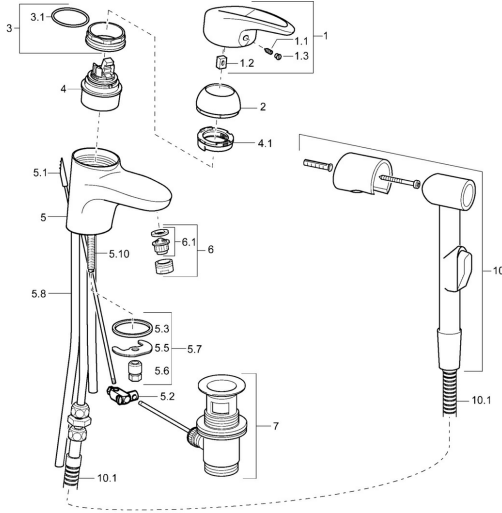

## Reserveonderdelen

### SP54862115

	Naam	Code
1	Hendel <b>Stopgezet</b>	5990548875
1.1	Schroef, M5x8, SW2.5	59904755
1.2	Joint klassiek uitloop	59904778
1.3	Sierdop Grijs	59912112
2	Kap Chroom	59912638
3	Schroefoog, M50x1, SW45	59904775
3.1	O-ring, d 43x2.5	59911166
4	Binnenwerk, 4.8 eco	59904601
4.1	Hot water limiter	59904759
5.2	Gewrichtstuk	59904624
5.3	Dichting, 37x48x3.5	59911422
5.5	Fixing plate	59904765
5.6	Schroef, M8x1, SW13	59904766
5.7	Bevestigingsset	59910749
5.10	Bevestigingsschroeven, M8x1, L=140	59912474
6	Mousseur, M24x1 STD HC A Chroom	59902366
6.1	Mousseur, M22/24 A	59902081
7	Wastegarnituur Chroom	59904620
10	Bidetta handdouche Chroom <b>Stopgezet</b>	59912758