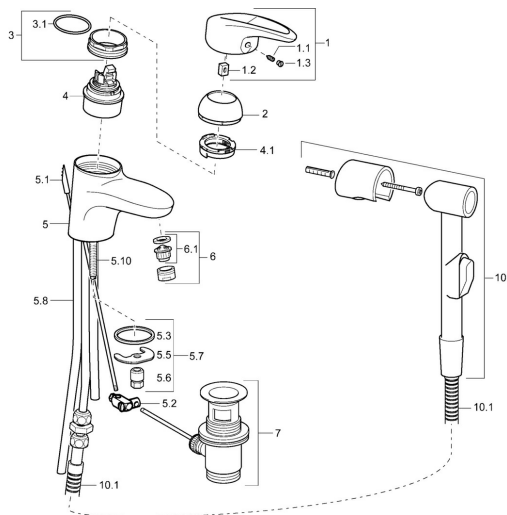

EAN: 4015474083233
static.hansa.com/54862113

Parti di ricambio

SP54862115

	Nome	Codice
1	Leva Fuori produzione	5990548875
1.1	Screw, M5x8, SW2.5	59904755
1.2	Adattatore	59904778
1.3	Tappo Grigio	59912112
2	Cappuccio Cromo	59912638
3	Vite eye, M50x1, SW45	59904775
3.1	O-ring, d 43x2.5	59911166
4	Cartuccia, 4.8 eco	59904601
4.1	Hot water limiter	59904759
5.2	Snodo	59904624
5.3	Giunto, 37x48x3.5	59911422
5.5	Fixing plate	59904765
5.6	Screw, M8x1, SW13	59904766
5.7	Set di fissaggio	59910749
5.10	Viti di fissaggio, M8x1, L=140	59912474
6	Aeratore, M24x1 STD HC A Cromo	59902366
6.1	Aeratore, M22/24 A	59902081
7	Scarico a saltarello Cromo	59904620
10	Doccetta per Bidetta Cromo Fuori produzione	59912758