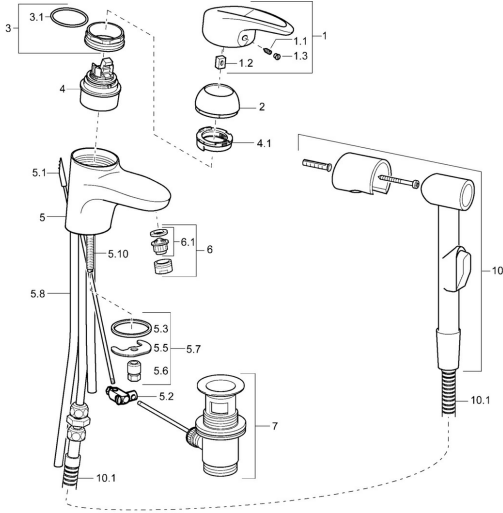

## Ersatzteile

### SP54862115

	Name	Art.-Nr.
1	Hebel <b>Ausgelaufen</b>	5990548875
1.1	Schraube, M5x8, SW2.5	59904755
1.2	Kunststoffadapter	59904778
1.3	Dekorkappe Grau	59912112
2	Abdeckkappe Chrom	59912638
3	Ringschraube, M50x1, SW45	59904775
3.1	O-Ring, d 43x2.5	59911166
4	Kartusche, 4.8 eco	59904601
4.1	Warmwasser Begrenzer	59904759
5.2	Gelenkstück	59904624
5.3	Dichtung, 37x48x3.5	59911422
5.5	Befestigungsplatte	59904765
5.6	Schraube, M8x1, SW13	59904766
5.7	Befestigungssatz	59910749
5.10	Befestigungsschraube, M8x1, L=140	59912474
6	Luftsprudler, M24x1 STD HC A Chrom	59902366
6.1	Luftsprudler, M22/24 A	59902081
7	Ablaufgarnitur Chrom	59904620
10	Handbrause Bidetta Chrom <b>Ausgelaufen</b>	59912758