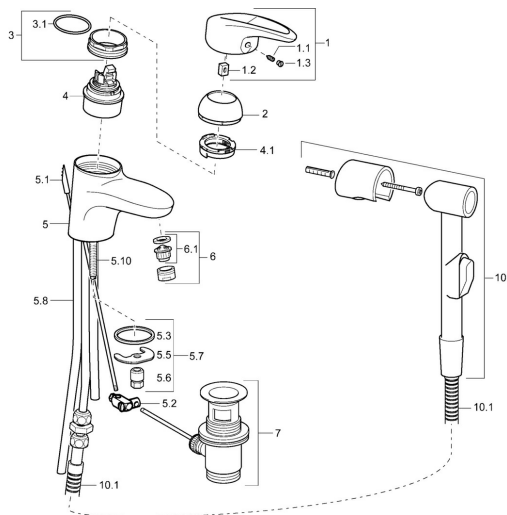

EAN: 4015474083233
static.hansa.com/54862113

Náhradní díly

SP54862115

	Název	Kód
1	Páka Ukončeno	5990548875
1.1	Šroub, M5x8, SW2.5	59904755
1.2	Kluzné pouzdro (osazené)	59904778
1.3	Záslepka Šedá	59912112
2	Krytka Chrom	59912638
3	Oční šroub, M50x1, SW45	59904775
3.1	O-kroužek, d 43x2.5	59911166
4	Kartuše, 4.8 eco	59904601
4.1	Hot water limiter	59904759
5.2	Spojovací díl táhel	59904624
5.3	Těsnění, 37x48x3.5	59911422
5.5	Upevňovací deska	59904765
5.6	Šroub, M8x1, SW13	59904766
5.7	Upevňovací set	59910749
5.10	Upevňovací šroub, M8x1, L=140	59912474
6	Aerator, M24x1 STD HC A Chrom	59902366
6.1	Aerator, M22/24 A	59902081
7	Vypouštěcí ventil Chrom	59904620
10	Bidetta-ruční sprcha Chrom Ukončeno	59912758