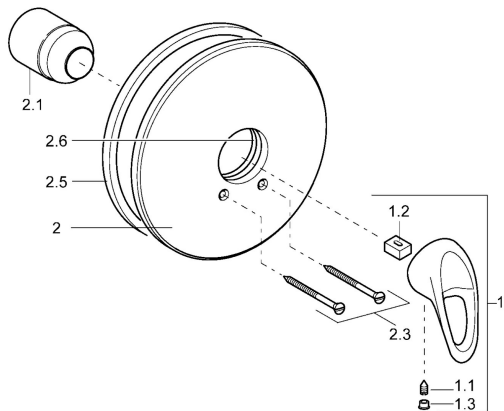

EAN: 4015474078413
static.hansa.com/54859105

Náhradné diely

SP54859105

	Názov	Kód
1	Ovládacia rukoväť Ukončené	5990548875
1.1	Skrutka, M5x8, SW2,5	59904755
1.2	Klzné puzdro	59904778
1.3	Záslepka Sivá	59912112
2	Kryt príruby, d 205 mm Chróm	59911969
2.1	Krytka Chróm	59904820
2.3	Skrutka, M5x65 Chróm	59904847
2.5	Gumové tesnenie	59912232
2.6	O-krúžok, 55x2	59912543
N.I.	Nadstavňný segment, 20 mm	59904983