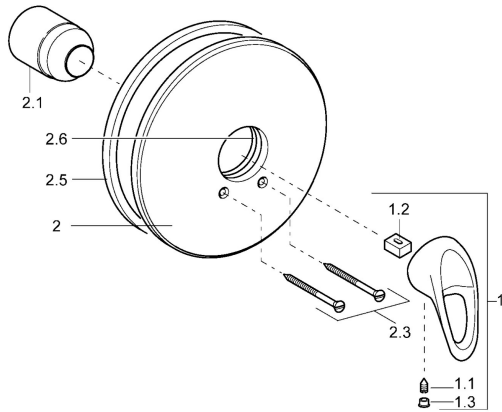

EAN: 4015474078413
static.hansa.com/54859105

Reserveonderdelen

SP54859105

	Naam	Code
1	Hendel Stopgezet	5990548875
1.1	Schroef, M5x8, SW2.5	59904755
1.2	Joint klassiek uitloop	59904778
1.3	Sierdop Grijs	59912112
2	Afdekplaat, d 205 mm Chrom	59911969
2.1	Kap Chrom	59904820
2.3	Schroef, M5x65 Chrom	59904847
2.5	Rubberen pakking	59912232
2.6	O-ring, 55x2	59912543
N.I.	Inbouwverlengstuk compleet, 20 mm	59904983