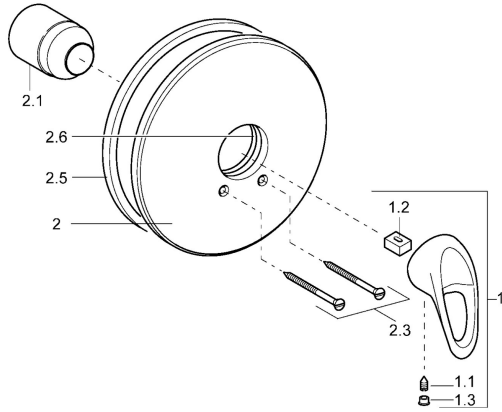

EAN: 4015474078406
static.hansa.com/54859103

Reserveonderdelen

SP54859105

	Naam	Code
1	Hendel Stopgezet	5990548875
1.1	Schroef, M5x8, SW2.5	59904755
1.2	Joint klassiek uitloop	59904778
1.3	Sierdop Grijs	59912112
2	Afdekplaat, d 205 mm Chrom	59911969
2.1	Kap Chrom	59904820
2.3	Schroef, M5x65 Chrom	59904847
2.5	Rubberen pakking	59912232
2.6	O-ring, 55x2	59912543
N.I.	Inbouwverlengstuk compleet, 20 mm	59904983