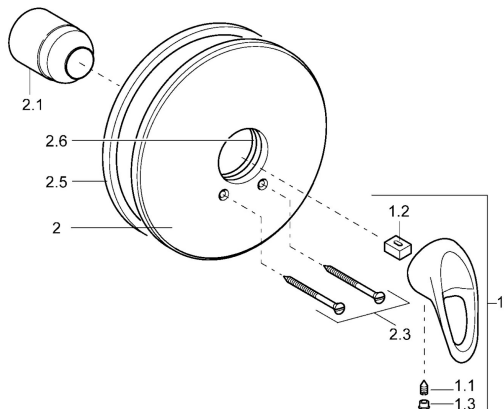

EAN: 4015474078406
static.hansa.com/54859103

Parti di ricambio

SP54859105

	Nome	Codice
1	Leva Fuori produzione	5990548875
1.1	Screw, M5x8, SW2.5	59904755
1.2	Adattatore	59904778
1.3	Tappo Grigio	59912112
2	Piastra, d 205 mm Cromo	59911969
2.1	Cappuccio Cromo	59904820
2.3	Screw, M5x65 Cromo	59904847
2.5	Guarnizione di gomma	59912232
2.6	O-ring, 55x2	59912543
N.I.	Prolunga, 20 mm	59904983