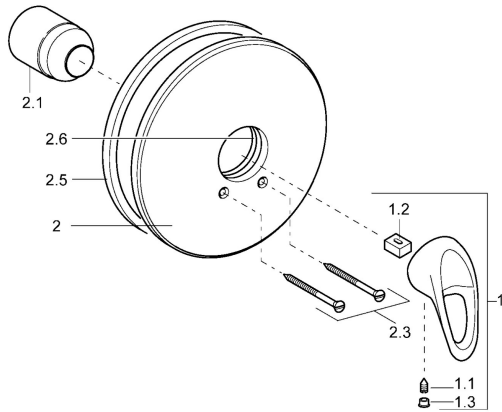

EAN: 4015474078406
static.hansa.com/54859103

Pièces de rechange

SP54859105

	Nom	Code
1	Levier Arrête	5990548875
1.1	Vis, M5x8, SW2,5	59904755
1.2	Kit de joints pour bec	59904778
1.3	Capuchon Gris	59912112
2	Rosaces, d 205 mm Chrome	59911969
2.1	Chape Chrome	59904820
2.3	Vis, M5x65 Chrome	59904847
2.5	Joint en caoutchouc	59912232
2.6	Joint, 55x2	59912543
N.I.	Rallonge pour mitigeur encastrés, 20 mm	59904983