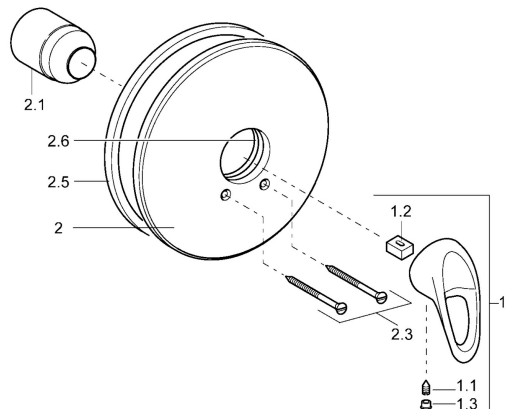

EAN: 4015474078406
static.hansa.com/54859103

Náhradní díly

SP54859105

	Název	Kód
1	Páka Ukončeno	5990548875
1.1	Šroub, M5x8, SW2.5	59904755
1.2	Kluzné pouzdro (osazené)	59904778
1.3	Záslepka Šedá	59912112
2	Kryt příruby, d 205 mm Chrom	59911969
2.1	Krytka Chrom	59904820
2.3	Šroub, M5x65 Chrom	59904847
2.5	Gumové těsnění	59912232
2.6	O-kroužek, 55x2	59912543
N.I.	Nástavec-sada, 20 mm	59904983