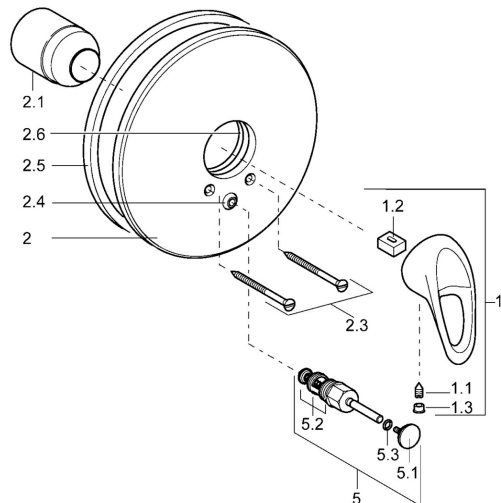

EAN: 4015474078390
static.hansa.com/54849105

Reserveonderdelen

SP54849105

	Naam	Code
1	Hendel Stopgezet	5990548875
1.1	Schroef, M5x8, SW2.5	59904755
1.2	Joint klassiek uitloop	59904778
1.3	Sierdop Grijs	59912112
2	Afdekplaat, d 205 mm Chrom	59911967
2.1	Kap Chrom	59904820
2.3	Schroef, M5x65 Chrom	59904847
2.4	Kapmet begrenzer keuken	59904846
2.5	Rubberen pakking	59912232
2.6	O-ring, 55x2	59912543
5	Omsteller Chrom	59910900
5.2	Dichting	59904791
5.3	O-ring, d 4x1	59902331
N.I.	Inbouwverlengstuk compleet, 20 mm	59904983