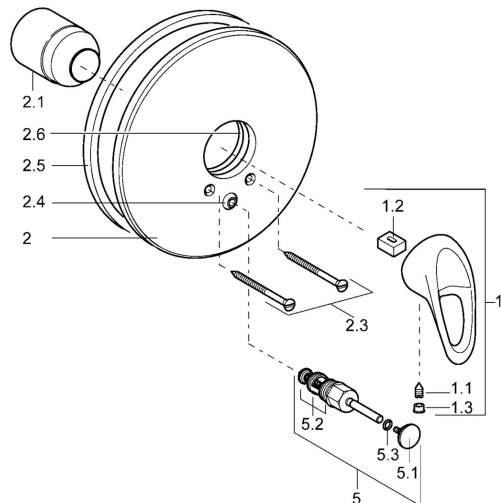

EAN: 4015474078390
static.hansa.com/54849105

Parti di ricambio

SP54849105

	Nome	Codice
1	Leva Fuori produzione	5990548875
1.1	Screw, M5x8, SW2.5	59904755
1.2	Adattatore	59904778
1.3	Tappo Grigio	59912112
2	Piastra, d 205 mm Cromo	59911967
2.1	Cappuccio Cromo	59904820
2.3	Screw, M5x65 Cromo	59904847
2.4	Pezzi di guida	59904846
2.5	Guarnizione di gomma	59912232
2.6	O-ring, 55x2	59912543
5	Deviatore Cromo	59910900
5.2	Kit di guarnizione	59904791
5.3	O-ring, d 4x1	59902331
N.I.	Prolunga, 20 mm	59904983