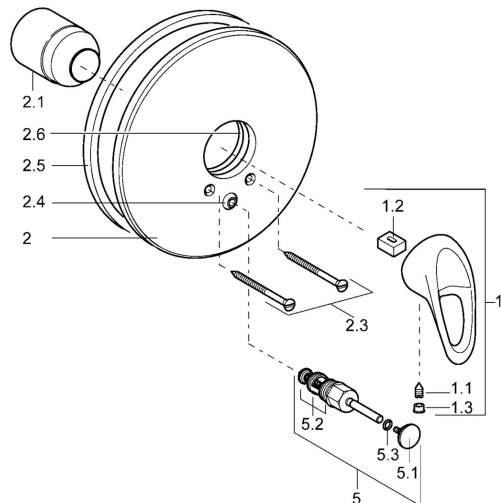

EAN: 4015474078390
static.hansa.com/54849105

Pièces de rechange

SP54849105

	Nom	Code
1	Levier Arrête	5990548875
1.1	Vis, M5x8, SW2.5	59904755
1.2	Kit de joints pour bec	59904778
1.3	Capuchon Gris	59912112
2	Rosaces, d 205 mm Chrome	59911967
2.1	Chape Chrome	59904820
2.3	Vis, M5x65 Chrome	59904847
2.4	Chape crantée	59904846
2.5	Joint en caoutchouc	59912232
2.6	Joint, 55x2	59912543
5	Inverseur Chrome	59910900
5.2	Set de fixation pour bec	59904791
5.3	Joint, d 4x1	59902331
N.I.	Rallonge pour mitigeur encastrés, 20 mm	59904983