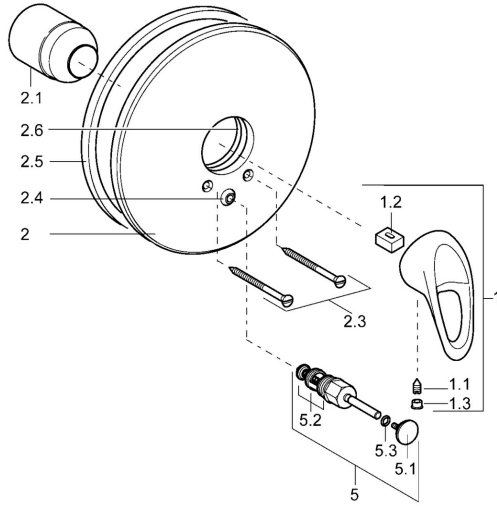

EAN: 4015474078390
static.hansa.com/54849105

Ersatzteile

SP54849105

	Name	Art.-Nr.
1	Hebel Ausgelaufen	5990548875
1.1	Schraube, M5x8, SW2.5	59904755
1.2	Kunststoffadapter	59904778
1.3	Dekorkappe Grau	59912112
2	Abdeckplatte, d 205 mm Chrom	59911967
2.1	Abdeckkappe Chrom	59904820
2.3	Schraube, M5x65 Chrom	59904847
2.4	Führungsstück	59904846
2.5	Gummidichtung	59912232
2.6	O-Ring, 55x2	59912543
5	Umsteller, automatisch Chrom	59910900
5.2	Dichtungskit	59904791
5.3	O-Ring, d 4x1	59902331
N.I.	Verlängerungssatz, 20 mm	59904983