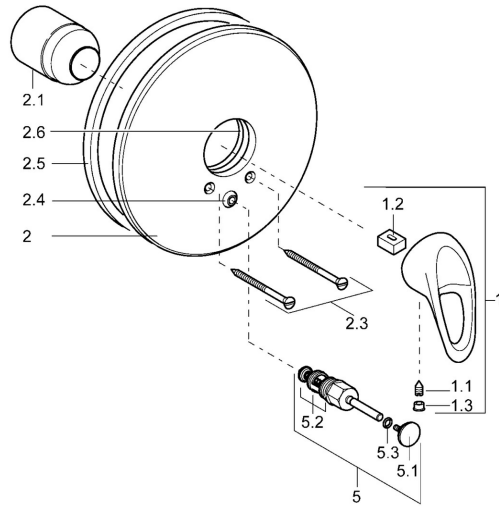

## Náhradní díly

### SP54849105

	Název	Kód
1	Páka <b>Ukončeno</b>	5990548875
1.1	Šroub, M5x8, SW2.5	59904755
1.2	Kluzné pouzdro (osazené)	59904778
1.3	Záslepka Šedá	59912112
2	Krycí díl, d 205 mm Chrom	59911967
2.1	Krytka Chrom	59904820
2.3	Šroub, M5x65 Chrom	59904847
2.4	Krytka Eko dřez	59904846
2.5	Gumové těsnění	59912232
2.6	O-kroužek, 55x2	59912543
5	Přepínač Chrom	59910900
5.2	Těsnící sada	59904791
5.3	O-kroužek, d 4x1	59902331
N.I.	Nástavec-sada, 20 mm	59904983