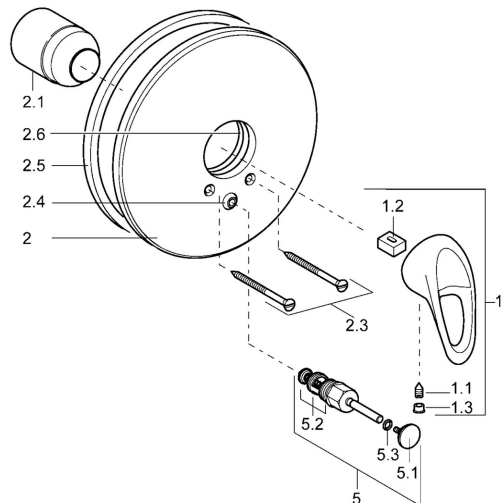

EAN: 4015474078345
static.hansa.com/54849103

Náhradné diely

SP54849105

	Názov	Kód
1	Ovládacia rukoväť Ukončené	5990548875
1.1	Skrutka, M5x8, SW2,5	59904755
1.2	Klzné puzdro	59904778
1.3	Záslepka Sivá	59912112
2	Krycí diel, d 205 mm Chróm	59911967
2.1	Krytka Chróm	59904820
2.3	Skrutka, M5x65 Chróm	59904847
2.4	Krytka Eko drez-kapna	59904846
2.5	Gumové tesnenie	59912232
2.6	O-kružok, 55x2	59912543
5	Prepínač Chróm	59910900
5.2	Tesnenie sada	59904791
5.3	O-kružok, d 4x1	59902331
N.I.	Nadstavňný segment, 20 mm	59904983