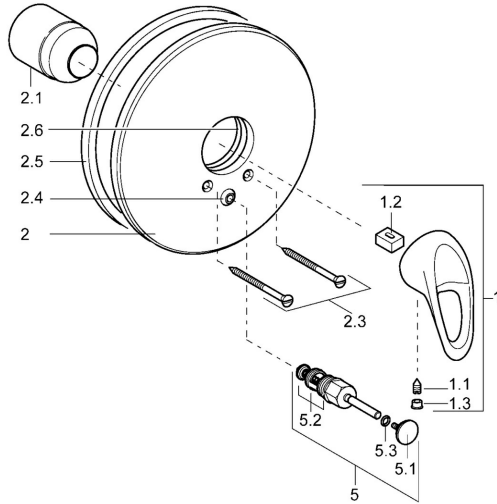

EAN: 4015474078345
static.hansa.com/54849103

Reserveonderdelen

SP54849105

	Naam	Code
1	Hendel Stopgezet	5990548875
1.1	Schroef, M5x8, SW2.5	59904755
1.2	Joint klassiek uitloop	59904778
1.3	Sierdop Grijs	59912112
2	Afdekplaat, d 205 mm Chrom	59911967
2.1	Kap Chrom	59904820
2.3	Schroef, M5x65 Chrom	59904847
2.4	Kapmet begrenzer keuken	59904846
2.5	Rubberen pakking	59912232
2.6	O-ring, 55x2	59912543
5	Omsteller Chrom	59910900
5.2	Dichting	59904791
5.3	O-ring, d 4x1	59902331
N.I.	Inbouwverlengstuk compleet, 20 mm	59904983