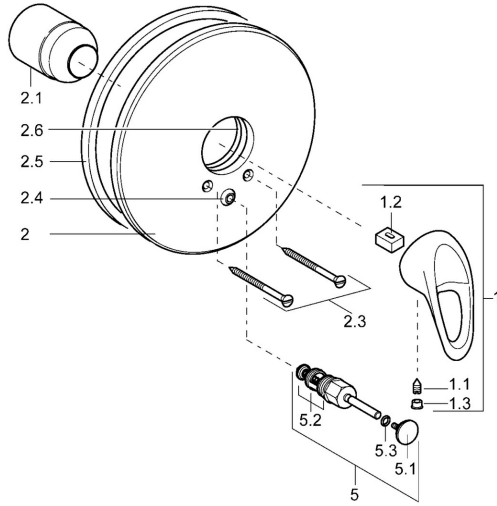

EAN: 4015474078345
static.hansa.com/54849103

Parti di ricambio

SP54849105

	Nome	Codice
1	Leva Fuori produzione	5990548875
1.1	Screw, M5x8, SW2.5	59904755
1.2	Adattatore	59904778
1.3	Tappo Grigio	59912112
2	Piastra, d 205 mm Cromo	59911967
2.1	Cappuccio Cromo	59904820
2.3	Screw, M5x65 Cromo	59904847
2.4	Pezzi di guida	59904846
2.5	Guarnizione di gomma	59912232
2.6	O-ring, 55x2	59912543
5	Deviatore Cromo	59910900
5.2	Kit di guarnizione	59904791
5.3	O-ring, d 4x1	59902331
N.I.	Prolunga, 20 mm	59904983