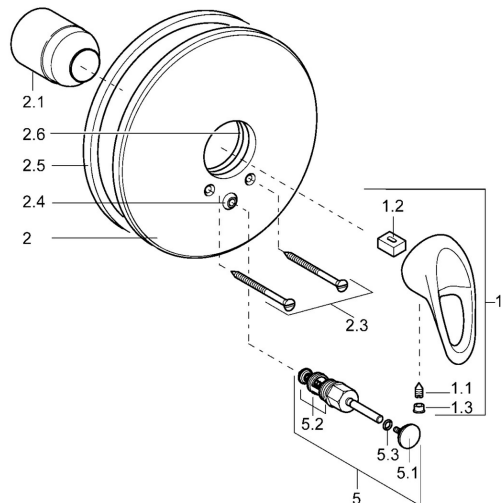

EAN: 4015474078345
static.hansa.com/54849103

Pièces de rechange

SP54849105

	Nom	Code
1	Lever Arrête	5990548875
1.1	Vis, M5x8, SW2.5	59904755
1.2	Kit de joints pour bec	59904778
1.3	Capuchon Gris	59912112
2	Rosaces, d 205 mm Chrome	59911967
2.1	Chape Chrome	59904820
2.3	Vis, M5x65 Chrome	59904847
2.4	Chape crantée	59904846
2.5	Joint en caoutchouc	59912232
2.6	Joint, 55x2	59912543
5	Inverseur Chrome	59910900
5.2	Set de fixation pour bec	59904791
5.3	Joint, d 4x1	59902331
N.I.	Rallonge pour mitigeur encastrés, 20 mm	59904983