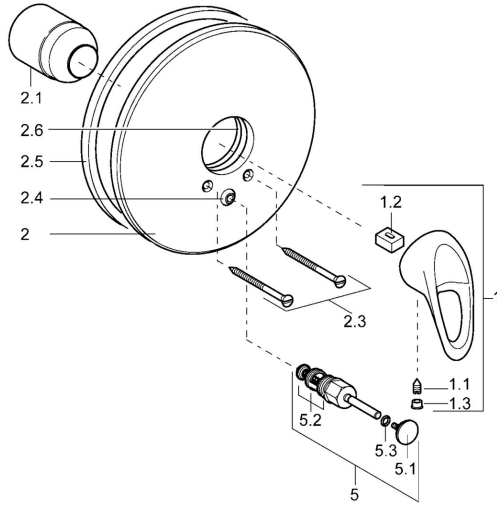

## Ersatzteile

### SP54849105

	Name	Art.-Nr.
1	Hebel <b>Ausgelaufen</b>	5990548875
1.1	Schraube, M5x8, SW2.5	59904755
1.2	Kunststoffadapter	59904778
1.3	Dekorkappe Grau	59912112
2	Abdeckplatte, d 205 mm Chrom	59911967
2.1	Abdeckkappe Chrom	59904820
2.3	Schraube, M5x65 Chrom	59904847
2.4	Führungsstück	59904846
2.5	Gummidichtung	59912232
2.6	O-Ring, 55x2	59912543
5	Umsteller, automatisch Chrom	59910900
5.2	Dichtungsset	59904791
5.3	O-Ring, d 4x1	59902331
N.I.	Verlängerungssatz, 20 mm	59904983