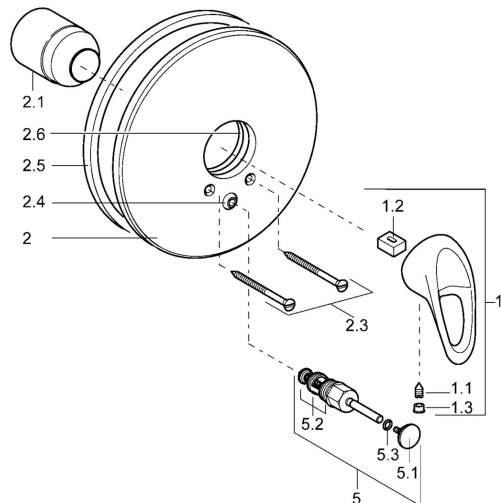

EAN: 4015474078345
static.hansa.com/54849103

Náhradní díly

SP54849105

	Název	Kód
1	Páka Ukončeno	5990548875
1.1	Šroub, M5x8, SW2.5	59904755
1.2	Kluzné pouzdro (osazené)	59904778
1.3	Záslepka Šedá	59912112
2	Krycí díl, d 205 mm Chrom	59911967
2.1	Krytka Chrom	59904820
2.3	Šroub, M5x65 Chrom	59904847
2.4	Krytka Eko dřez	59904846
2.5	Gumové těsnění	59912232
2.6	O-kroužek, 55x2	59912543
5	Přepínač Chrom	59910900
5.2	Těsnící sada	59904791
5.3	O-kroužek, d 4x1	59902331
N.I.	Nástavec-sada, 20 mm	59904983