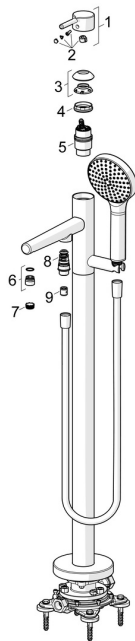

EAN: 4057304017599
static.hansa.com/54832007

Náhradné diely

SP54832007

	Názov	Kód
01	Ovládacia rukoväť Chróm	1014994V
02	Záslepka	59914573
03	Krytka Chróm	59914649
04	Prítláčná matica, M42x1,5, SW 38	59914128
05	Kartuš, 4.0 Classic	59914129
06	Fitting ring for aerator Chróm	59914645
07	Aerator, M18.5x1	59914662
08	Prepínač	59914663
09	Spätňý ventil	59905714