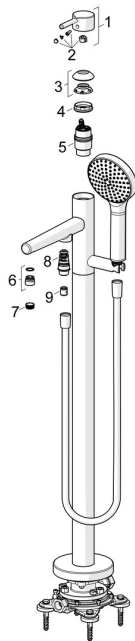

EAN: 4057304017599
static.hansa.com/54832007

Reserveonderdelen

SP54832007

	Naam	Code
01	Hendel Chroom	1014994V
02	Sierdop	59914573
03	Kap Chroom	59914649
04	Schroefring, M42x1,5, SW 38	59914128
05	Binnenwerk, 4.0 Classic	59914129
06	Pasring voor schuimstraler Chroom	59914645
07	Mousseur, M18.5x1	59914662
08	Omsteller	59914663
09	Terugslagklep	59905714