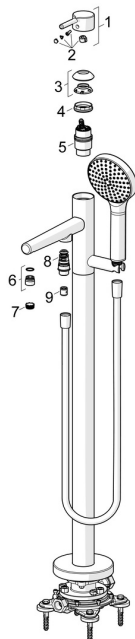

EAN: 4057304017599
static.hansa.com/54832007

Pièces de rechange

SP54832007

	Nom	Code
01	Levier Chrome	1014994V
02	Capuchon	59914573
03	Chape Chrome	59914649
04	Écrou de maintien, M42x1.5, SW 38	59914128
05	Cartouche, 4.0 Classic	59914129
06	Fitting ring for aerator Chrome	59914645
07	Aérateur, M18.5x1	59914662
08	Inverseur	59914663
09	Clapet anti-retour	59905714