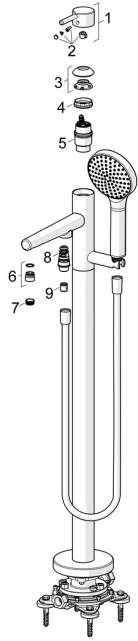

EAN: 4057304017599
static.hansa.com/54832007

Ersatzteile

SP54832007

	Name	Art.-Nr.
01	Hebel Chrom	1014994V
02	Dekorkappe	59914573
03	Abdeckkappe Chrom	59914649
04	Spann-Mutter, M42x1,5, SW 38	59914128
05	Kartusche, 4.0 Classic	59914129
06	Montagering für Luftsprudler Chrom	59914645
07	Luftsprudler, M18.5x1	59914662
08	Umsteller, automatisch	59914663
09	Rückschlagventil	59905714