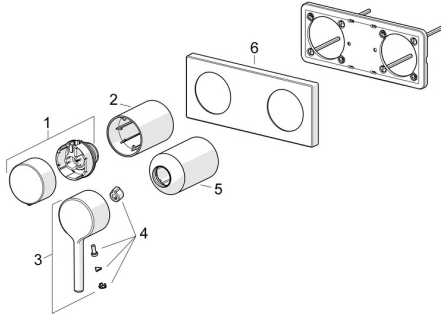

EAN: 4057304017582

[static.hansa.com/54829007](https://static.hansa.com/54829007)**Náhradné diely****SP54829007**

	<b>Názov</b>	<b>Kód</b>
01	Rukoväť regulátora prietoku vody Chróm	59914669
02	Ružice Chróm	59914671
03	Ovládacia rukoväť Chróm	1014994V
04	Záslepka	59914573
05	Ružice Chróm	59914572
06	Krycí diel Chróm <span style="background-color: #333; color: white; padding: 2px;">Ukončené</span>	59914702