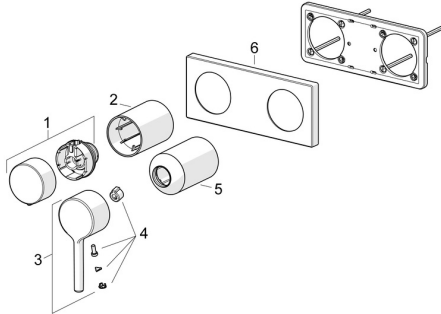

EAN: 4057304017582
static.hansa.com/54829007

Reserveonderdelen

SP54829007

	Naam	Code
01	Debiethendel Chroom	59914669
02	Rosassen Chroom	59914671
03	Hendel Chroom	1014994V
04	Sierdop	59914573
05	Rosassen Chroom	59914572
06	Afdekplaat Chroom Stopgezet	59914702