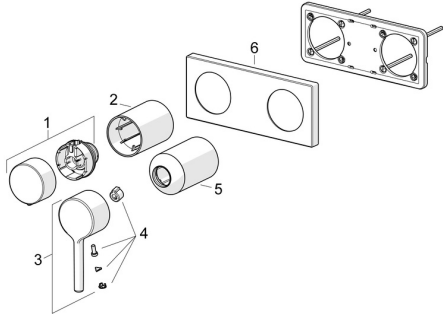

EAN: 4057304017582
static.hansa.com/54829007

Ersatzteile

SP54829007

	Name	Art.-Nr.
01	Mengen-Einstell-Griff Chrom	59914669
02	Abdeckhülse Chrom	59914671
03	Hebel Chrom	1014994V
04	Dekorkappe	59914573
05	Abdeckhülse Chrom	59914572
06	Abdeckplatte Chrom Ausgelaufen	59914702