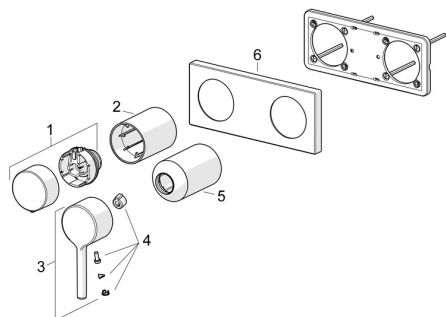

EAN: 4057304017582
static.hansa.com/54829007

Náhradní díly

SP54829007

	Název	Kód
01	Rukojeť regulátoru průtoku Chrom	59914669
02	Růžice Chrom	59914671
03	Páka Chrom	1014994V
04	Záslepka	59914573
05	Růžice Chrom	59914572
06	Krycí díl Chrom Ukončeno	59914702