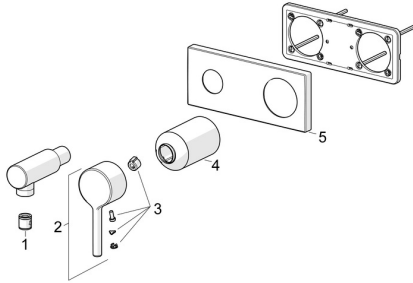

## Ersatzteile

### SP54819007

	Name	Art.-Nr.
01	Rückschlagventil	59905714
02	Hebel Chrom	1014994V
03	Dekorkappe	59914573
04	Abdeckhülse Chrom	59914572
05	Rosette, 175x75 mm Chrom <span style="background-color: #cccccc; padding: 2px;">Ausgelaufen</span>	59913733