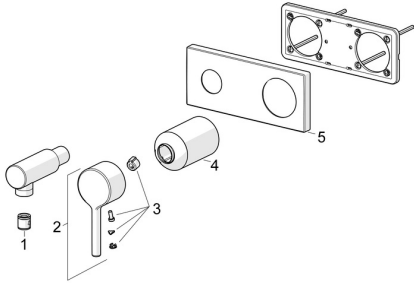

## SP54819007

	Název	Kód
01	Zpětný ventil	59905714
02	Páka Chrom	1014994V
03	Záslepka	59914573
04	Růžice Chrom	59914572
05	Kryt příruby, 175x75 mm Chrom <span>Ukončeno</span>	59913733