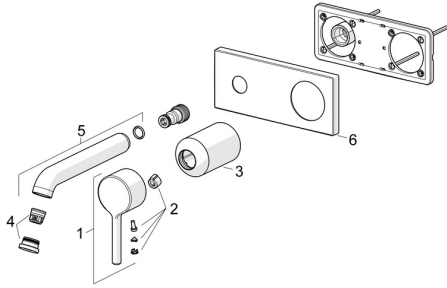

### SP54802107

	Názov	Kód
01	Ovládacía rukoväť Chróm	1014994V
02	Záslepka	59914573
03	Ružice Chróm	59914572
04	Aerator a kľúč, PCA 5.7 l/min Chróm	1012273V
05	Výtokové rameno Chróm	1012276V
06	Krycí diel, 175x75 mm Chróm	1012277V