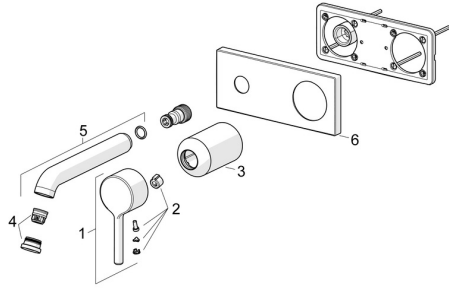

EAN: 4057304017278
static.hansa.com/54802107

Parti di ricambio

SP54802107

	Nome	Codice
01	Leva Cromo	1014994V
02	Tappo	59914573
03	Rosetta Cromo	59914572
04	Aeratore e chiave, PCA 5.7 l/min Cromo	1012273V
05	Bocca Cromo	1012276V
06	Piastra, 175x75 mm Cromo	1012277V