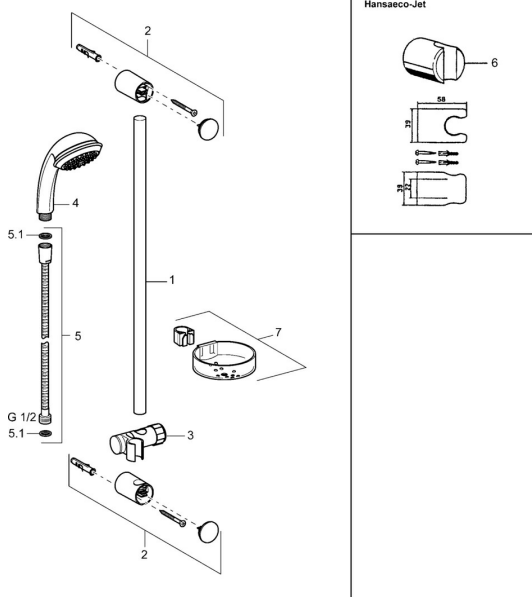

EAN: 4015474081482
static.hansa.com/54780130

Náhradné diely

SP54780110

	Názov	Kód
2	Vnútorná konzola Chróm Ukončené	59912599
3	Jazdec/nosič sprchy, d 22 mm	59912595
5	Sprchová hadica, L=1750 Chróm	59912596
5.1	Tesniaci krúžok, d 21x12x2	59912304
6	Držiak sprchy Ukončené	59912597
7	Mydlovnička	59912598