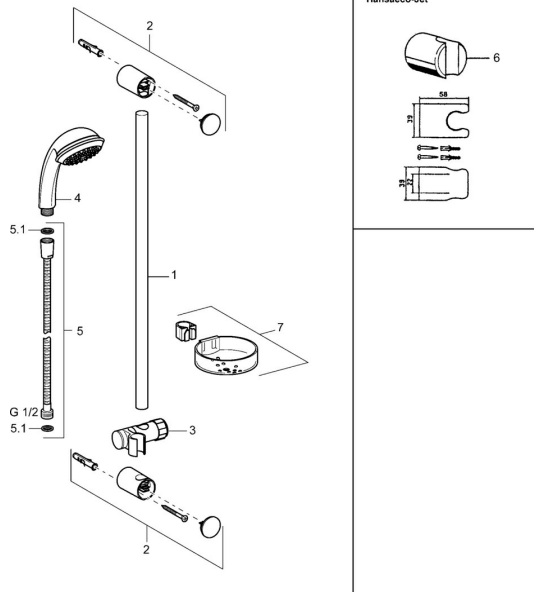

EAN: 4015474081482
static.hansa.com/54780130

Reserveonderdelen

SP54780110

	Naam	Code
2	Muursteen Chroom Stopgezet	59912599
3	Schuifstuk, d 22 mm	59912595
5	Doucheslang, L=1750 Chroom	59912596
5.1	Afdichtring, d 21x12x2	59912304
6	Douchehouder Stopgezet	59912597
7	Zeepschaal	59912598