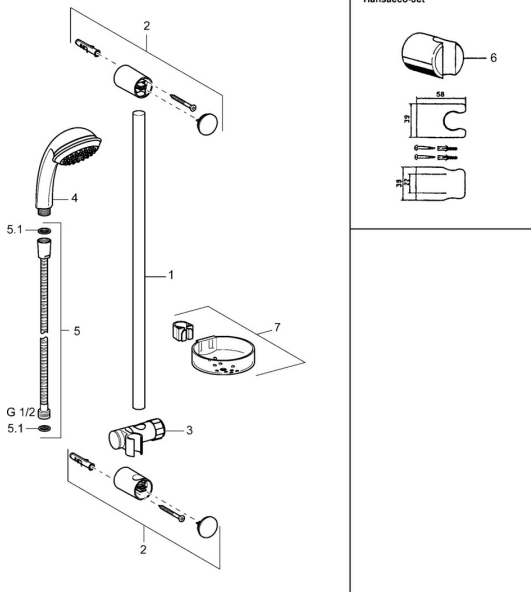

EAN: 4015474081482
static.hansa.com/54780130

Parti di ricambio

SP54780110

	Nome		Codice
2	Supporto murale Cromo Fuori produzione		59912599
3	Cursore per asta doccia, d 22 mm		59912595
5	Flessibile doccia, L=1750 Cromo		59912596
5.1	L'anello di tenuta, d 21x12x2		59912304
6	Supporto Doccetta Fuori produzione		59912597
7	Portasapone		59912598